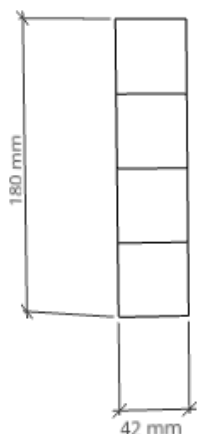

42x180 mm Limtræ

Varebetegnelse	42x180 mm Limtræ GL28CS
Kvalitet	Svensk topkvalitet
Behandling	Ubehandlet folieret
Længde	Kappes på mål
Certificering	Certificeret træ
Varenummer	4218045242

Thorlund Skou A/S
Bjerringbrovej 10, Tange
DK-8850 Bjerringbro.